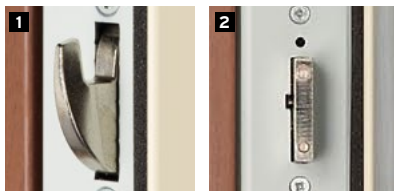

NIVEAUX DE PERFORMANCES

BLOC-PORTE	Certifié A2P BP1	
SERRURE	Certifiée A2P 1 étoile	
RÉSISTANCE AU FEU	Elz 30 ⁽¹⁾	
AFFAIBLISSEMENT ACOUSTIQUE⁽²⁾	R _w (C; C _{tr}) = 40(-1; -4) dB	
ISOLATION THERMIQUE DU BLOC-PORTE⁽²⁾	2.2 W/m ² .°K	

(1) Avec bâti 2^{ème} monte rénovation (2) Sauf avec option balai automatique

Consultez la liste des produits certifiés A2P sur www.cnpp.com

SERRURE

- 5 points de verrouillage :
 - 4 pènes basculants à crochets **1**
 - 1 pêne rectangulaire central **2**

SYSTÈME DE PIVOTEMENT

- 3 paumelles + 3 pannetons anti-dégondage **3**
- Paumelles réglables en 2 dimensions (hauteur, largeur)

ÉQUIPEMENTS

- **Béquille, aileron, cône** en finition chromé brossé ou laiton poli. Possibilité de panacher les finitions chromé et laiton à l'intérieur et à l'extérieur
- **Barre de seuil** chromée ou balai automatique

BÉQUILLE
Laiton poli ou chromé brossé

AILERON
Laiton poli ou chromé brossé

Le cylindre 787 Z constitue une des pièces maîtresses du bloc-porte Foxeo

Il est conçu pour résister contre toute tentative d'ouverture par crochetage. Une protection en acier traité vient renforcer sa haute résistance aux attaques par sciage, perçage et arrachement.